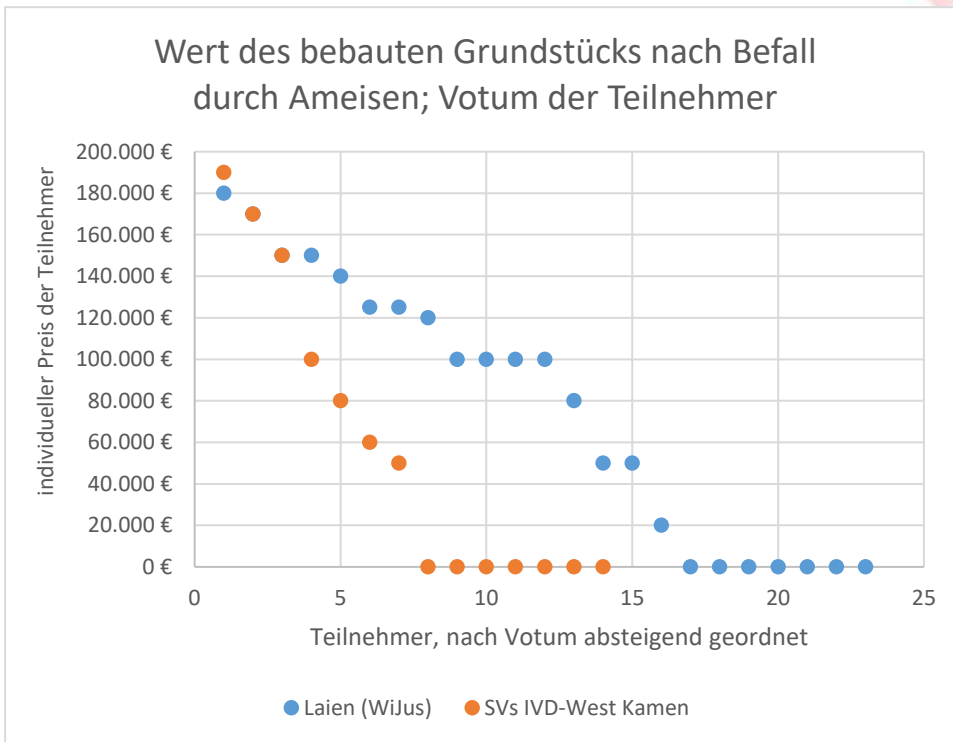

Vorläufiges Ergebnis der Befragungen zum Thema Wertminderung durch Befall durch eine Ameisenart

Es fehlt noch die Expertengruppe des IFL e.V. am 29.09.2017