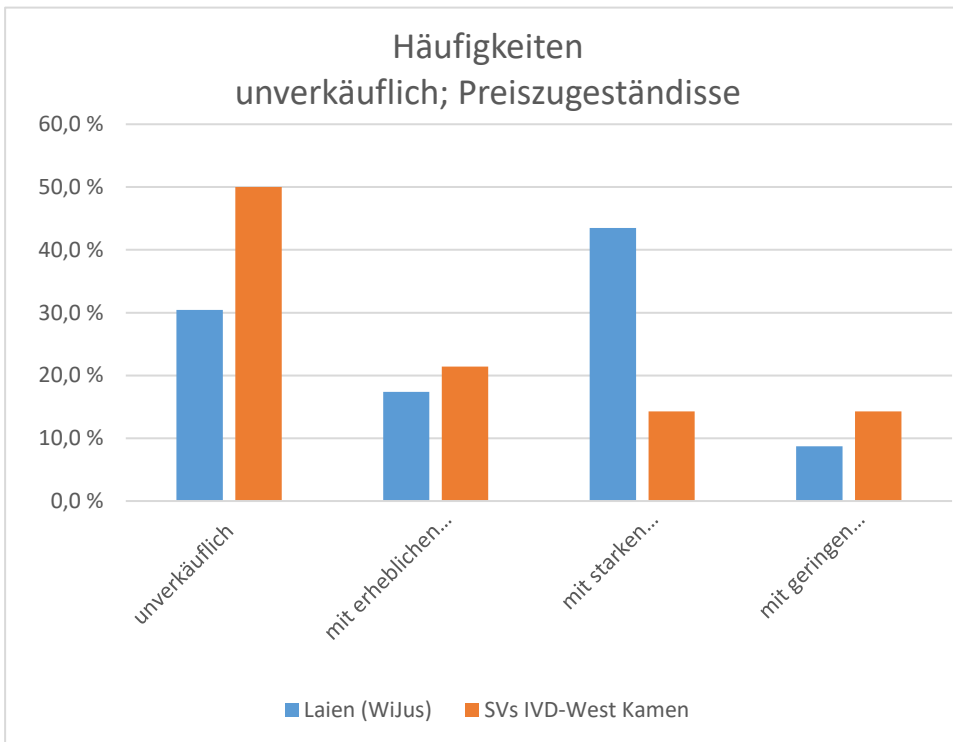

Vorläufiges Ergebnis der Befragungen zum Thema Wertminderung durch Befall durch eine Ameisenart

Es fehlt noch die Expertengruppe des IFL e.V. am 29.09.2017