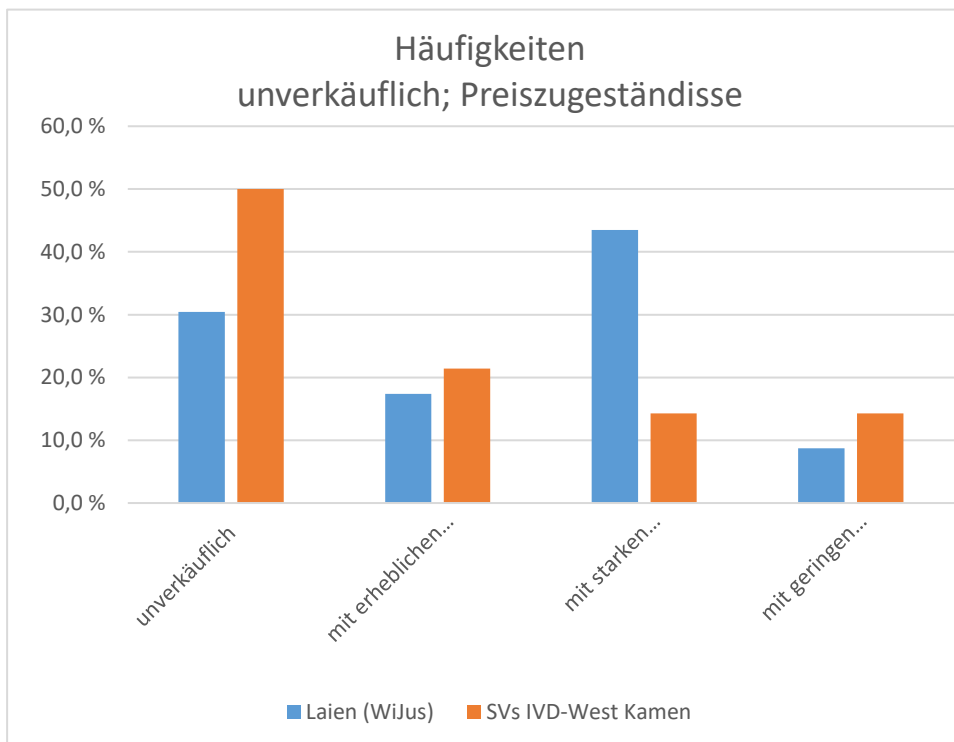

# Vorläufiges Ergebnis der Befragungen zum Thema Wertminderung durch Befall durch eine Ameisenart

Es fehlt noch die Expertengruppe des IFL e.V. am 29.09.2017