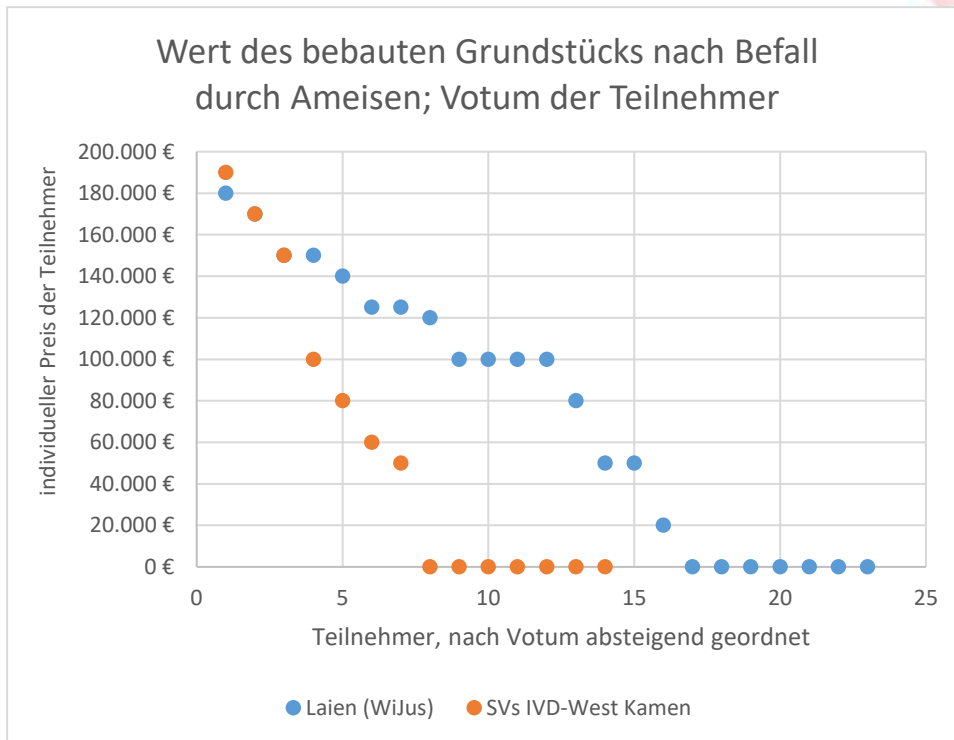

# Vorläufiges Ergebnis der Befragungen zum Thema Wertminderung durch Befall durch eine Ameisenart

Es fehlt noch die Expertengruppe des IFL e.V. am 29.09.2017